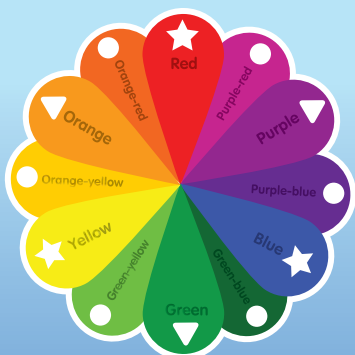

SECONDARY COLOUR

△ สีทุติยภูมิ เกิดจากการผสมของสีปฐมภูมิ

TERTIARY COLOUR

○ สีตติยภูมิ เกิดจากแม่สีผสมกับสีทุติยภูมิ

**DRAWING
AND
WRITING
INSTRUMENTS**

อุปกรณ์วาดภาพและเขียน

BRUSH

มาสเตอร์อาร์ตพู่กัน