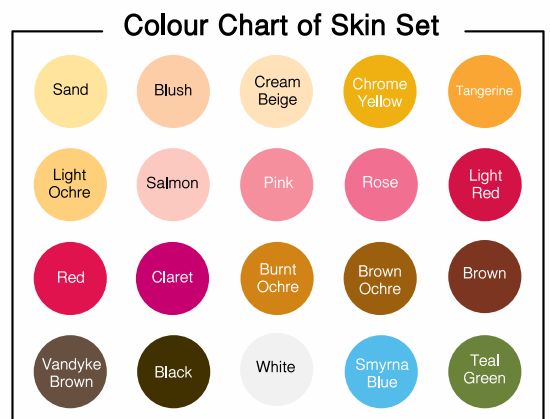

SEA SET

- Code : 268466
- Barcode : 8851907268466
- บรรจุ : 6 กล่อง / แพ็ค, 12 แพ็ค / ลัง

SKIN SET

- Code : 268459
- Barcode : 8851907268459
- บรรจุ : 6 กล่อง / แพ็ค, 12 แพ็ค / ลัง