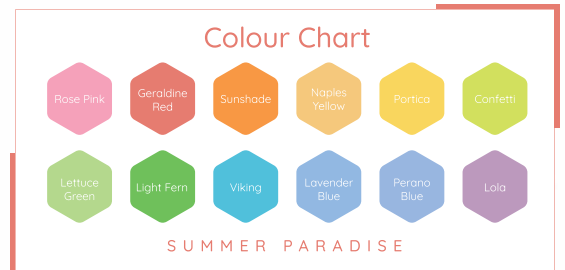

LES MACARONS

- Code : 293444
- Barcode : 8851907293444
- บรรจุ : 6 กล่อง / แพ็ค, 20 แพ็ค / ลัง