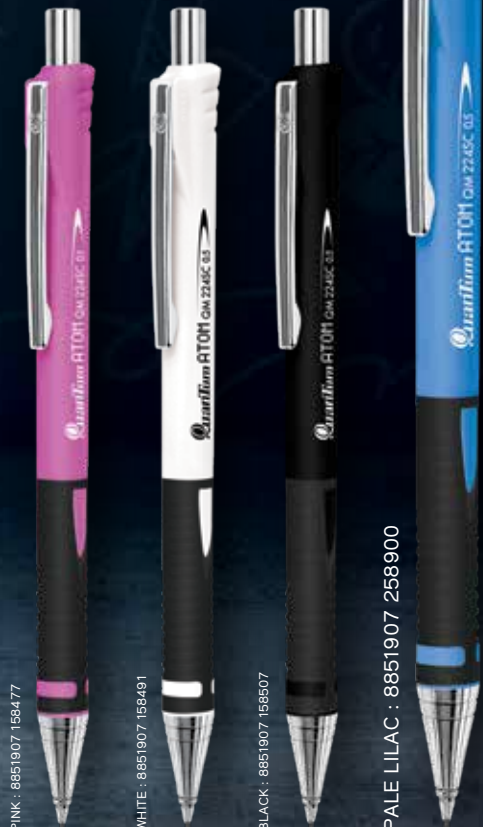

WHITE : 8851907 158552

ORANGE : 8851907 294816

BLUE : 8851907 294809

PINK : 8851907 294793

PINK : 8851907 158477

WHITE : 8851907 158491

BLACK : 8851907 158507

PALE LILAC : 8851907 258900